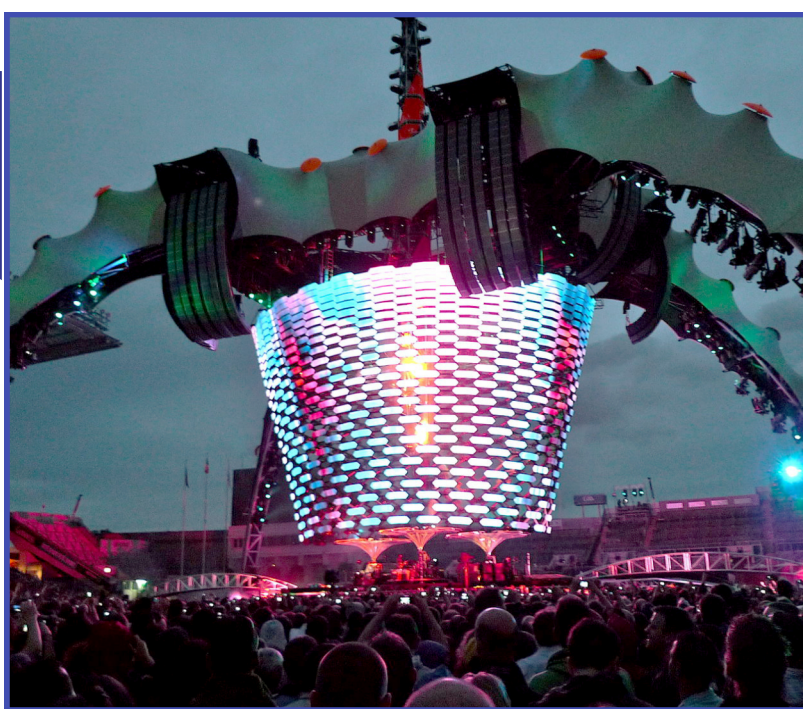

Outdoor LED displej DA G-Plus OUT

| | | |
|-----------------------------|-----------|--------------|
| Rozměry | mm | 500 x 500 |
| Materiál | Aluminium | Die-cast |
| Váha | kg | 6,5 |
| Hloubka barev | bit | 16 |
| Pozorovací úhly | | |
| - Horisontální | ° | 160 1/2 jas |
| - Vertikální | ° | 160 1/2 jas |
| Obnovovací frekvence | Hz | 1920/3840 |
| Rozměr modulu | mm | 288 x 288 |
| Množství modulů | pcs | 4 |
| Servis | | Přední/Zadní |
| Max. spotřeba/1m2 | W | 800 |
| Cabinet Resolution | pixels | brightness |
| - Pixel pitch 2,976mm | 168 x 168 | 4000 Nit |
| - Pixel pitch 3,91mm | 128 x 128 | 4000 Nit |
| - Pixel pitch 4,81mm | 104 x 104 | 3800 Nit |